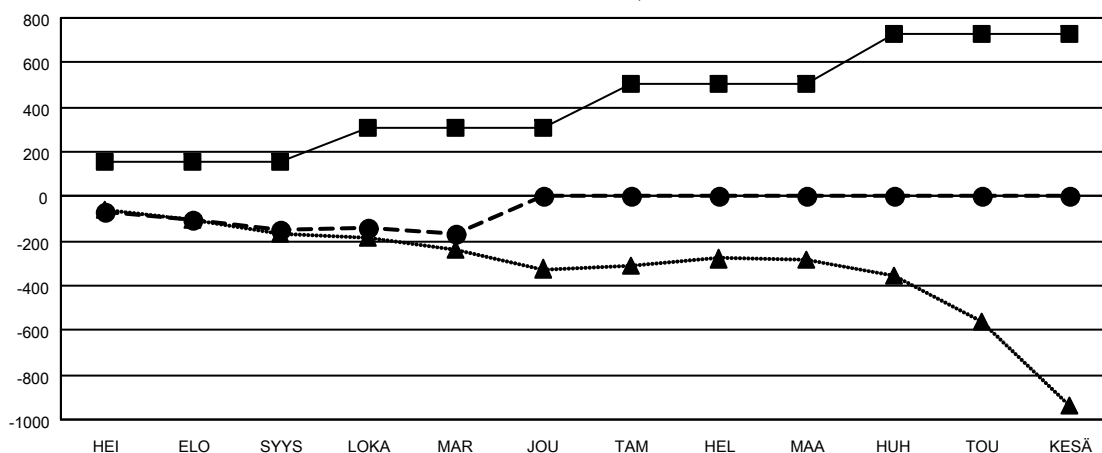

# GMT MONTHLY MEMBERSHIP PROGRESS REPORT

Results as of: 11/30/2023

Multiple District 107

LOCATION: FINLAND

GMT: OPEN

GMT VAALIPIIRI 4

Klubit				jäsentä			
TULOKSET 2023-2024				TULOKSET 2023-2024			
NELJÄNNES	UUDEN KLUBIN TAVOITE	UUDET KLUBIT	LOPETETUT KLUBIT	NELJÄNNES	JÄSENKASVUN NETTOTAVOITE	TOTEUTUNUT JÄSENKASVU	POISTETUT JÄSENET (mukaan lukien siirrot)
HEI/ELO/SYYS	0	0	6	HEI/ELO/SYYS	155	155	290
LOKA/MAR/JOU	6	0	0	LOKA/MAR/JOU	150	207	200
TAM/HEL/MAA	2	0	0	TAM/HEL/MAA	196	0	0
HUH/TOU/KESÄ	6	0	0	HUH/TOU/KESÄ	231	0	0

TAVOITTEET JA UUDET KLUBIT, KUMULATIIVINEN

- NYKYISEN VUODEN TAVOITTEET UUSILLE KLUBEILLE
- NYKYISEN VUODEN UUDET KLUBIT
- ▲- VIIME VUODEN UUDET KLUBIT

TAVOITTEET JA JÄSENET, KUMULATIIVINEN

- JÄSENKASVUN NETTOTAVOITE
- TOTEUTUNUT JÄSENKASVU
- ▲- VIIME VUODEN TODELLINEN JÄSENMÄÄRÄ