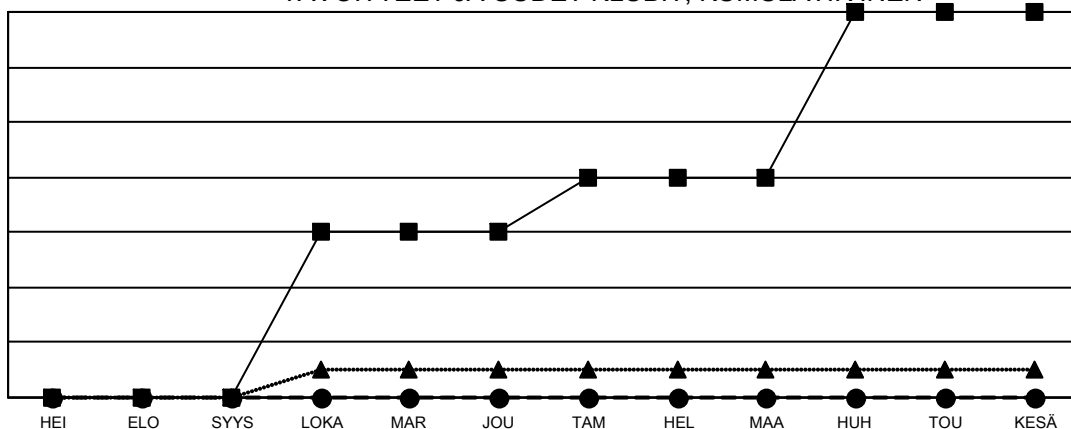

# GMT MONTHLY MEMBERSHIP PROGRESS REPORT

Results as of: 11/30/2023

Multiple District 107

LOCATION: FINLAND

GMT: OPEN

GMT VAALIPIIRI 4

Klubit				jäsentä			
TULOKSET 2023-2024				TULOKSET 2023-2024			
NELJÄNNES	UUDEN KLUBIN TAVOITE	UUDET KLUBIT	LOPETETUT KLUBIT	NELJÄNNES	JÄSENKASVUN NETTOTAVOITE	TOTEUTUNUT JÄSENKASVU	POISTETUT JÄSENET (mukaan lukien siirrot)
HEI/ELO/SYYS	0	0	6	HEI/ELO/SYYS	155	155	290
LOKA/MAR/JOU	6	0	0	LOKA/MAR/JOU	150	207	200
TAM/HEL/MAA	2	0	0	TAM/HEL/MAA	196	0	0
HUH/TOU/KESÄ	6	0	0	HUH/TOU/KESÄ	231	0	0

TAVOITTEET JA UUDET KLUBIT, KUMULATIIVINEN

- NYKYISEN VUODEN TAVOITTEET UUSILLE KLUBEILLE
- NYKYISEN VUODEN UUDET KLUBIT
- ▲- VIIME VUODEN UUDET KLUBIT

TAVOITTEET JA JÄSENET, KUMULATIIVINEN

- JÄSENKASVUN NETTOTAVOITE
- TOTEUTUNUT JÄSENKASVU
- ▲- VIIME VUODEN TODELLINEN JÄSENMÄÄRÄ